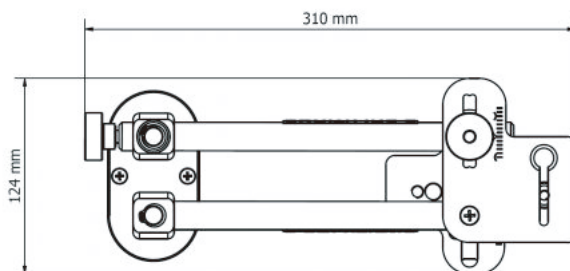

## Mini C-Pan Arm

Mini C-Pan Arm は、C-Pan の小型バージョン。  
重量 1.5kg、40cm 以下の収納サイズで、簡単に持ち運びができ、荷物を小さくまとめたビデオグラファーに最適です。  
コンパクトな本体からは想像できない 60cm の直線移動が可能。  
また、オリジナルの C-Pan と同様、内向き、外向きの曲線移動や、縦方向の移動も可能です（縦移動には別途ボールヘッドや 3 ウェイ雲台などが必要です）。

### スペック

JANコード：4933761074361

型番：9.CPA2

価格：88,000円(税抜)

水平耐荷重：5kg

垂直耐荷重：3kg

本体重量：1.5kg

直線移動距離(水平/垂直)：60cm

最小回転半径：60cm

三脚取付部：3/8インチネジ穴・1/4インチネジ穴

カメラ取付部：3/8インチネジ・1/4インチネジ

掲載品に関するお問い合わせ

銀一株式会社 海外商品部

〒104-0061 東京都中央区銀座 3-11-14 TEL.03-5550-5036 FAX.03-3541-2445 <http://www.ginichi.co.jp>