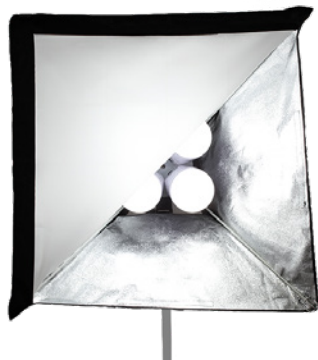

2018年
9月
14日
発売予定

039

新製品のご案内

LED Lamp Accessories

Sh-W1 ミラーリフレクター

039のLEDランプ専用のリフレクターです。
光量を約1.5倍アップすることができます。

価格 : 2,400円(税抜)
型番 : Sh-W1
JANコード : 4933761077720
カラー : ホワイト/シルバー
サイズ : $\Phi 95 \times H55\text{mm}$
重量 : 95g

Sh-W2 ホワイトリフレクター

039のLEDランプ専用のリフレクターです。
光量を約0.5倍アップすることができます。

価格 : 2,400円(税抜)
型番 : Sh-W2
JANコード : 4933761077713
カラー : ホワイト/ホワイト
サイズ : $\Phi 95 \times H55\text{mm}$
重量 : 95g

Sh-B4 バンドドア

039のLEDランプ専用のバンドドアです。
光の特性はそのままに、光の向きをコントロールできます。

価格 : 2,900円(税抜)
型番 : Sh-B4
JANコード : 4933761077737
カラー : ブラック
サイズ : H23 × W24cm(最大オープン時)
重量 : 90g

Sh-W3 バンドアリング

039のLEDランプにバンドドアを取り付けるためのリングです。

価格 : 1,200円(税抜)
型番 : Sh-W3
JANコード : 4933761077744
カラー : ホワイト
サイズ : $\Phi 95 \times H20\text{mm}$
重量 : 35g

クワトロソフトボックス

ポートレート撮影から小物撮影までをカバーできるソフトボックスです。039のLEDランプを4灯取り付けるためのソケットと、ディフューザーボックスのセットです。

V(バリエابل)タイプのLEDランプ使用時のみ、専用アプリで4灯を同時に30 - 100%の範囲でパワーコントロールすることができます。

メスタボスタンドに取り付ける際は、別途スピゴットアダプターが必要です。

※本製品にLEDランプは付属していません。