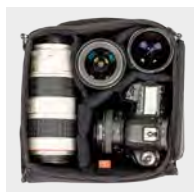

エッセンシャルプラスカメラキューブ収納例

**エッセンシャル プラス カメラ キューブ**  
Essential+ Camera Cube **¥9,900 (税込)**

プロヴォーク31Lのメインコンパートメント下部、ヘクサードアクセスダッフル45Lに対応しています。中型一眼レフ 1台、レンズ 2-4 本を収納可能。

外寸：H27.5 × W31.2 × D12.5cm 内寸：H26.2 × W30 × D11.2cm 重量：420g 同梱物：中仕切り(ロング) × 2、中仕切り(ショート) × 3、エラストックストラップ × 3