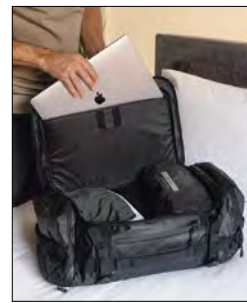

## ヘクサード キャリーオール ダッフル 40L

HEXAD Carryall Duffel 40L ¥33,000 (税込)

60L同様、ポケットなど便利な収納部が複数付いたダブルバッグです。

カラー：ブラック 外寸：H22.5 × W55 × D35cm 容量：40L 重量：1.8kg

HC40-BK-1 0851459007740

メインコンパートメントにはカメラポーチや着替えなどを収納可能

バッグ四方にハンドルを装備