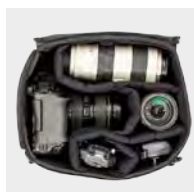

エッセンシャルディープカメラキューブ収納例

エッセンシャル ディープ カメラ キューブ
Essential Deep Camera Cube **¥12,980 (税込)**

プロヴォーク41Lのメインコンパートメント下部、フェルンヴェーに対応しています。中型一眼レフ 1台、レンズ 2-4 本、その他アクセサリを収納可能。

外寸：H30.4 × W27.9 × D17.1cm 内寸：H29.2 × W26.7 × D15.9cm 重量：500g 同梱物：中仕切り(ロング) × 2、中仕切り(ショート) × 3、エラストックストラップ × 3

CCED-BK-1 0850008909597