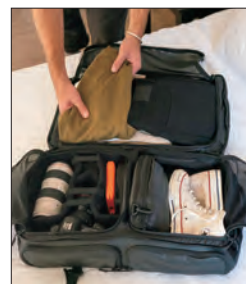

機材と洋服や靴などを分けて収納可能