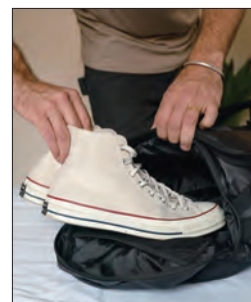

独立したコンパートメントに靴などを収納可能