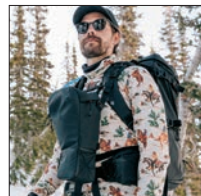

使用イメージ

ルートバック

ROUTE Pack

¥13,530 (税込)

チェストバック、ウエストポーチ、ショルダーストラップとして使用できます。拡張時は70-200mm等のレンズを装着した中型一眼レフ1台を収納可能。

カラー: ブラック、ゴビタン 外寸: H25-35.5 × W19 × D13cm 重量: 250g

ブラック RCP-BK-1 0850008909665

ゴビタン RCP-TN-1 0850008909672