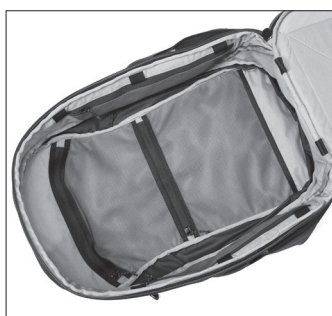

ピークデザインのトラベルラインは、さまざまな旅のシーンのパートナーになれるよう、革新と進化を続けます。

Travel Backpack 30L NEW SIZE

頑丈で、機能性、美しいフォルムにもこだわったピークデザインのトラベルバックパック。

発売中の45Lに加え、新たに30Lが登場します。週末の旅行やデイリーユースにも適したサイズで、航空機内への持ち込みも可能です。バックパネルを大きく開き、メインコンパートメントへアクセスできます。また、表面のジッパーの開閉によりバッグの容量を調節でき、最大容量にすることで別売のカメラキューブラージ 1つ、もしくはカメラキューブミディアム、スモール 1つずつ収納できます(※)。進化したトップポケットはアクセスもしやすく、スマートフォンやカメラストラップなどの小物を整理して収納できる設計です。そのほかに15インチノートPC / タブレット収納部も装備。

付属のエクスターナルキャリーストラップを使えばバッグ表面にジャケットなどを固定できます。サイドには小型三脚やウォーターボトルを収納できるポケットも備え、撮影や旅行に必要なさまざまなアイテムを持ち運びできる収納力を誇ります。

また、パッド入りのヒップベルト(別売)を使用することで、荷物をいっぱい詰めたときや長時間の移動をする際の身体への負担を軽減します。

ショルダーストラップはバッグ背面に収納でき、両サイド背面にGrabハンドルを装備しているため、ハンドキャリーにも便利な構造です。表面には耐候性に優れた100パーセントリサイクル素材の400Dナイロンキャンバスを、底面には900Dのウォータープルーフ生地を採用しています。ブラック、セージ、ミッドナイトの3色展開。

※カメラキューブ ラージ1つ、もしくはカメラキューブ ミディアム、スモール1つずつ収納した場合、予備スペースはありません。機材の量が多い場合は、トラベルバックパック45Lの使用を推奨いたします。

バッグ内部

拡張時イメージ

トップポケット

Grabハンドル使用イメージ

トラベル バックパック 30L

価格	: 39,600 円 (税込)
JAN コード	: 0818373022785 (ブラック) 0818373022778 (セージ) 0818373022792 (ミッドナイト)
型番	: BTR-30-BK-1 (ブラック) BTR-30-SG-1 (セージ) BTR-30-MN-1 (ミッドナイト)
外寸	: H53 × W34 × D18-20cm
内寸	: H49 × W33 × D14-16cm
ノート PC 収納部	: H40 × W29.5 × D4cm
タブレット収納部	: H24 × W19 × D1.5cm
容量	: 27-33L
重量	: 1.44kg
同梱物	: エクスターナルキャリーストラップ × 2、 スターナムストラップ × 1

Travel Duffel 65L NEW SIZE

実用的かつシンプルで美しいダッフルバッグに、65Lと大容量のサイズが新登場。メインコンパートメントへの開口部は大きく、荷物の出し入れがしやすい構造になっています。別売のパッキングキューブ ミディアム2つ、ほか衣類などの収納が可能です。バッグの内側に2つ、外側に4つのポケットを装備し、すぐに取り出したい小物の収納に便利です。ワンアクションで着脱可能なショルダーストラップ付きで、ボストンバッグ、ショルダーバッグ、バックパックスタイルに対応。ハンドストラップにはパッド付きハンドルラップが付属しているため、バッグが重いときでも手への負担を軽減できます。耐候性に優れたリサイクル素材の600Dナイロンキャンバスを、底面には900Dのウォータープルーフ生地を採用しています。ブラック、セージの2色展開。