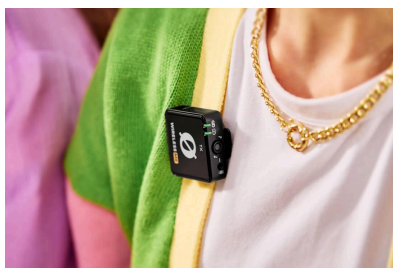

■ 驚くほど簡単なセッティングを可能にする「ゲインアシスト機能」

RØDE シリーズIV 2.4GHz デジタル伝送と128bit暗号化を利用することで、100m以上の範囲(見通し)で非常に安定したワイヤレスマイクシステムを提供します。

送信機本体についているクリップは、衣服などへ取り付けや、カメラのコールドシューへの差し込みができるため、さまざまな装着方法が選べます。

また、「ゲインアシスト機能」を搭載しており、内蔵オーディオプロセッサにより入力ゲインを自動的に制御が可能です。音割れを防ぎ、常に聞き取りやすい適切なレベルでの録音を行うことができます。マイクメーカーとして培った技術を活かし、高品質なマイクカプセルにより、クリアで高解像度な録音を提供します。