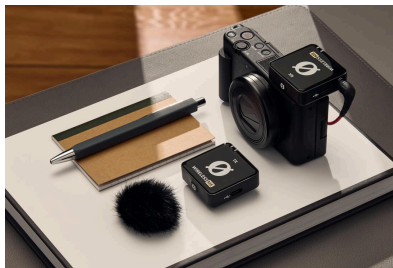

■ RØDE シリーズIV 2.4GHz デジタル伝送による互換性の高いワイヤレスシステム

ワイヤレスミー 受信機とのペアリングはもちろん、同シリーズの伝送を用いたワイヤレスゴーII 受信機、ロードキャスタープロII、ロードキャスターデュオ、ストリーマーXとペアリングすることが可能です。

ペアリングしたワイヤレスシステム内でゲインアシスト機能を使用することができるため、常に安定したゲインで音声を伝送することができます。

スペック

■型番	:	WIMETX
■JAN	:	0698813010868
■形式(内蔵マイク)	:	コンデンサー(プリボラライズド)
■ポーラパターン(内蔵マイク)	:	無指向性
■周波数特性(内蔵マイク)	:	20Hz - 20kHz
■最大入力音圧(内蔵マイク)	:	122dB SPL
■等価雑音レベル(内蔵マイク)	:	22dBA
■アナログ入力	:	3.5mm TRS端子
■ビット深度(デジタル出力時)	:	24bit
■サンプリングレート(デジタル出力時)	:::	48kHz
■送受信周波数	:::	2.4GHz
■伝送距離	:::	約100m(見通し) ※ご使用の環境により前後する可能性があります
■バッテリー駆動時間	:	最大7時間
■電源	:	内蔵リチウムイオンバッテリー(USB-C端子より充電可能)
■システム要件	:	Windows 10以降、MacOS 10.15以降、iOS 14以降、Android 11以降
■対応RØDEアプリ	:	RØDE Central、RØDE Connect、RØDE Reporter、RØDE Capture
■サイズ(本体)	:	H1.8 × W4.4 × D4.5cm
■重量(本体)	:	30g
■同梱物	:	SC22(USB-C - USB-Cケーブル)、ウインドシールド×2

掲載品に関するお問い合わせ

銀一株式会社 海外商品部

〒104-0061 東京都中央区銀座 3-11-14 TEL 03-5550-5036 MAIL distribution@ginichi.com <https://www.ginichi.co.jp>