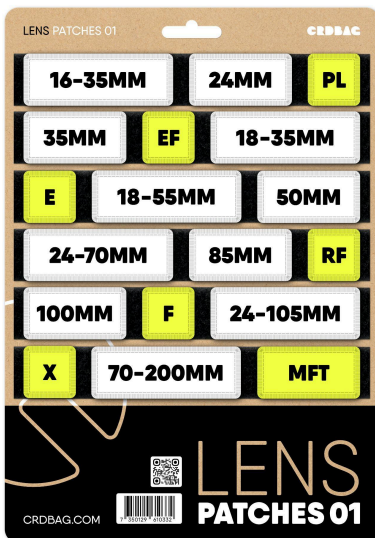

2024年4月10日(水)発売予定

CRDTABS Rainbow(20pc)

コードポーチの上部、面ファスナー横の窓に差し込めるタブです。
必要情報を書き込むことで、よりポーチを識別しやすくします。レインボーカラーを新たに発売いたします。20枚入。

コードタブス レインボー(20枚入)

■価格	:	¥2,530(税込)
■型番	:	CRD_ACC_029
■JAN	:	7350129610295
■サイズ	:	H3.2 × W11.9cm

2024年4月10日(水)発売予定

Lens Patches 01

コードポーチの面ファスナー部分に貼り付け、ワークフローに沿った整理や色分けをするためのパッチです。

発売中の5種類のパッチに加え、レンズを整理して収納する際に便利な「レンズ パッチーズ 01」を発売いたします。

レンズ パッチーズ 01

- | | | |
|--------|---|---|
| ■価格 | : | ¥8,690(税込) |
| ■型番 | : | CRD_ACC_030 |
| ■JAN | : | 7350129610332 |
| ■パッチ内容 | : | 16-35MM、24MM、PL、35MM、EF、18-35MM、E、
18-55M、50MM、24-70MM、85MM、RF、100MM、F、
24-105MM、X、70-200MM、MFT |